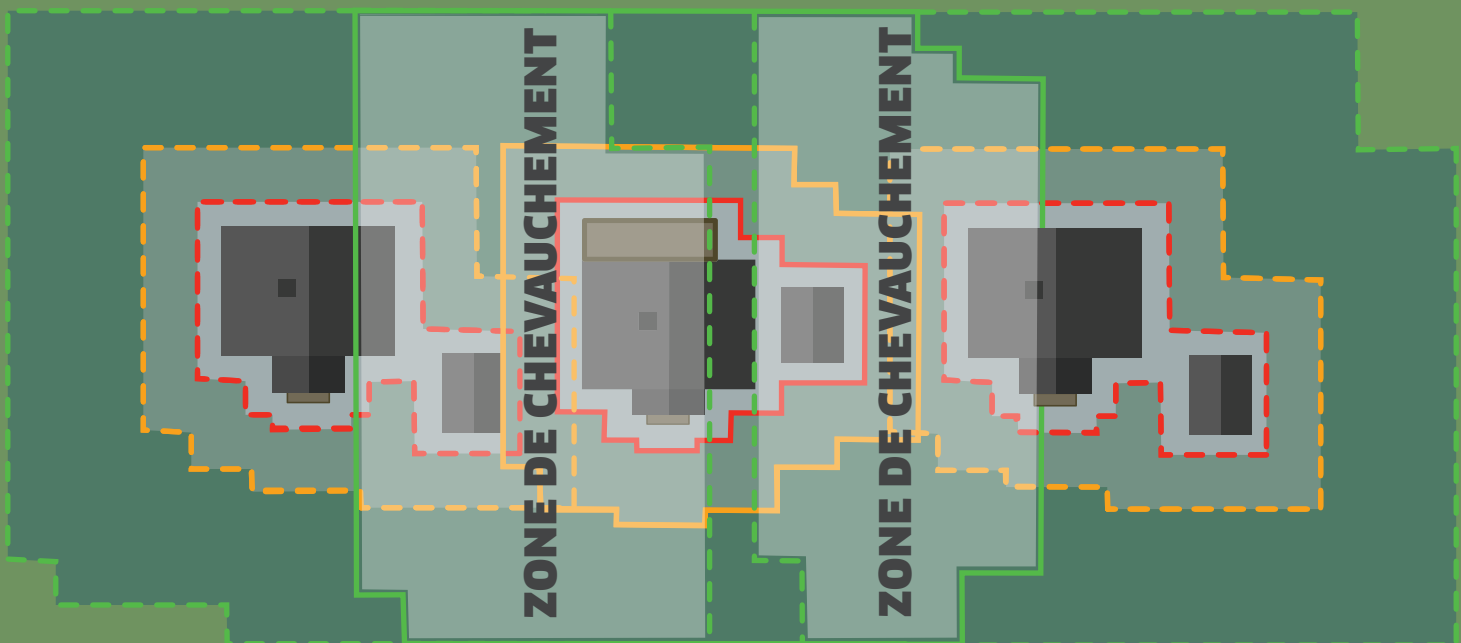

LA ZONE D'INFLAMMABILITÉ RÉSIDENTIELLE

ZONES DE CHEVAUCHEMENT

ZONE ÉTENDUE
10 à 30 mètres

ZONE INTERMÉDIAIRE
1,5 à 10 mètres

ZONE IMMÉDIATE
0 à 1,5 mètre

Commencez votre parcours Intelli-feu!

WWW.INTELLIFEUCANADA.CA