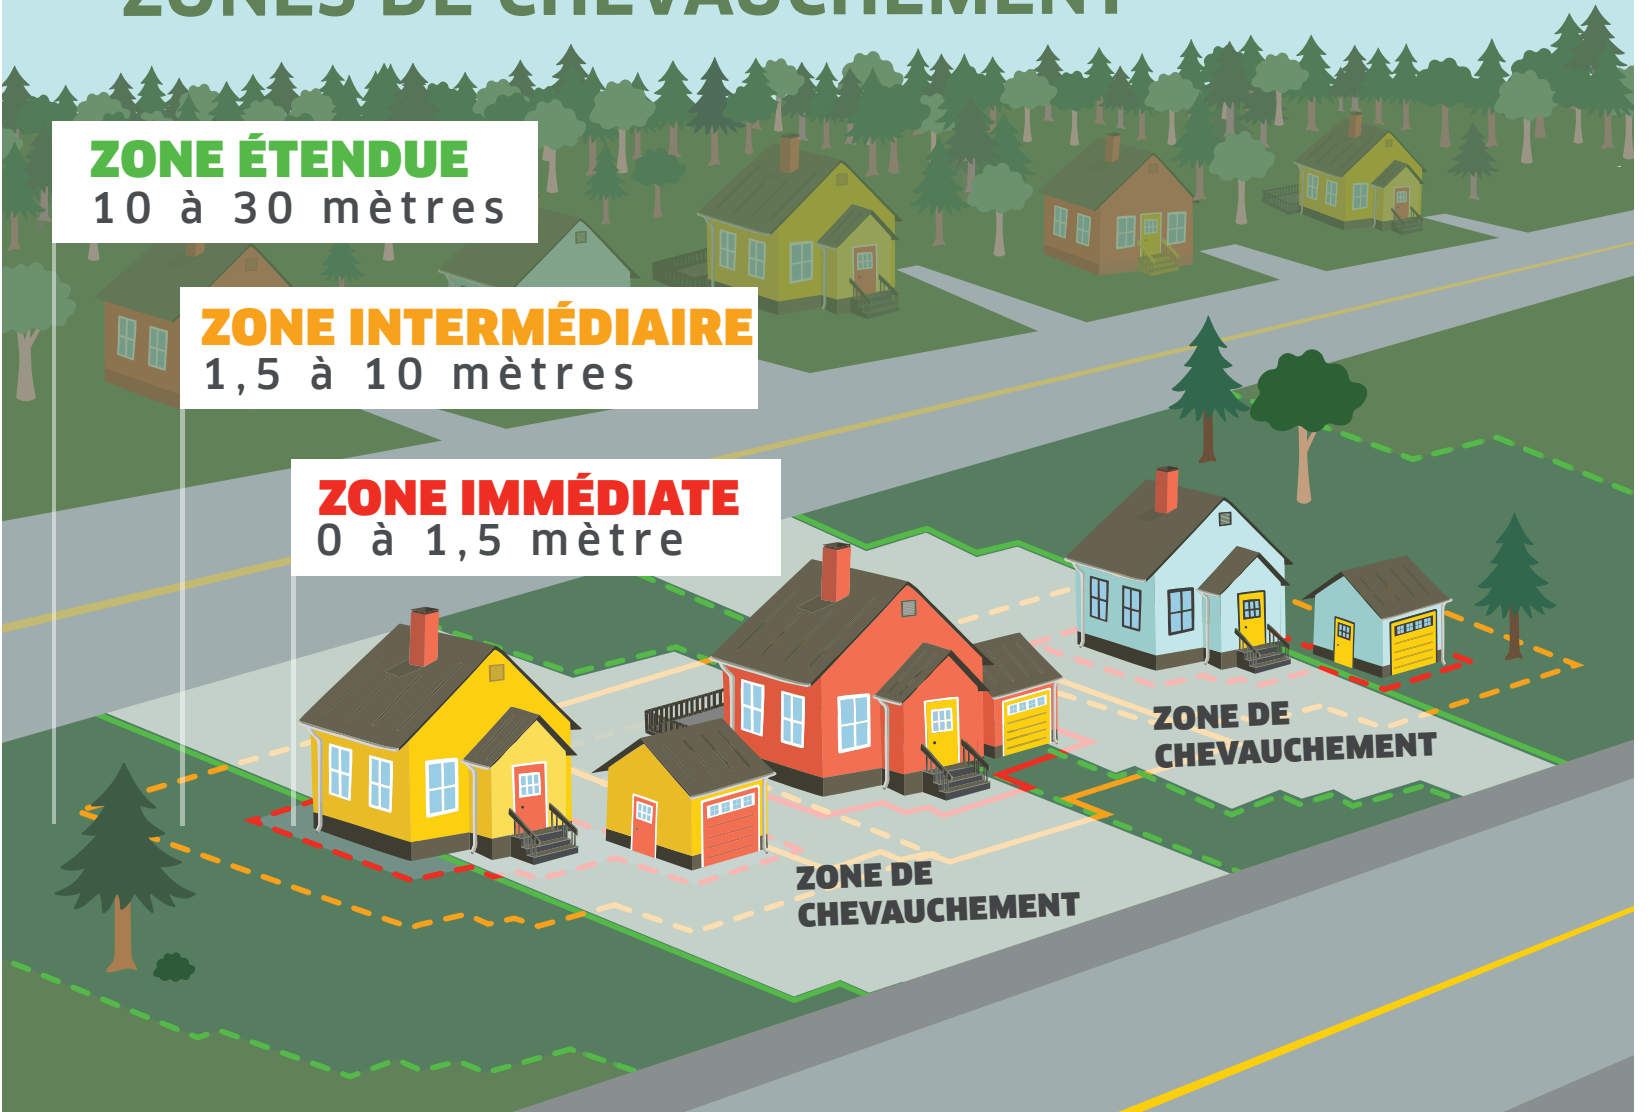

LA ZONE D'INFLAMMABILITÉ RÉSIDENTIELLE

ZONES DE CHEVAUCHEMENT

ZONE ÉTENDUE
10 à 30 mètres

ZONE INTERMÉDIAIRE
1,5 à 10 mètres

ZONE IMMÉDIATE
0 à 1,5 mètre

Commencez votre parcours Intelli-feu!

WWW.INTELLIFEUCANADA.CA